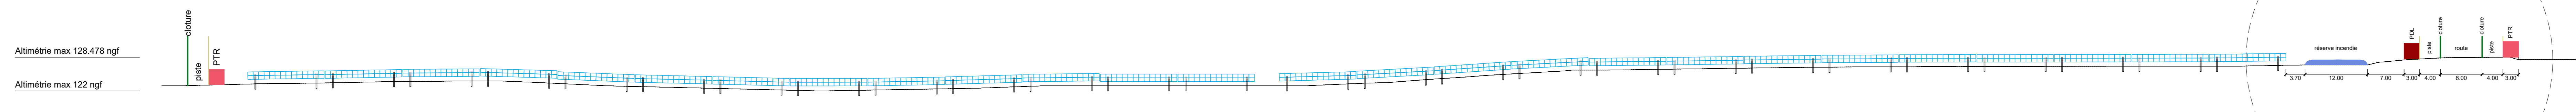

Projet de centrale photovoltaïque
Commune de Beauce la Romaine (41)

Plan de coupe - A0 - 1/500 - 11/05/2020

Coupe AA

Coupe BB

Coupe CC

Coupe DD