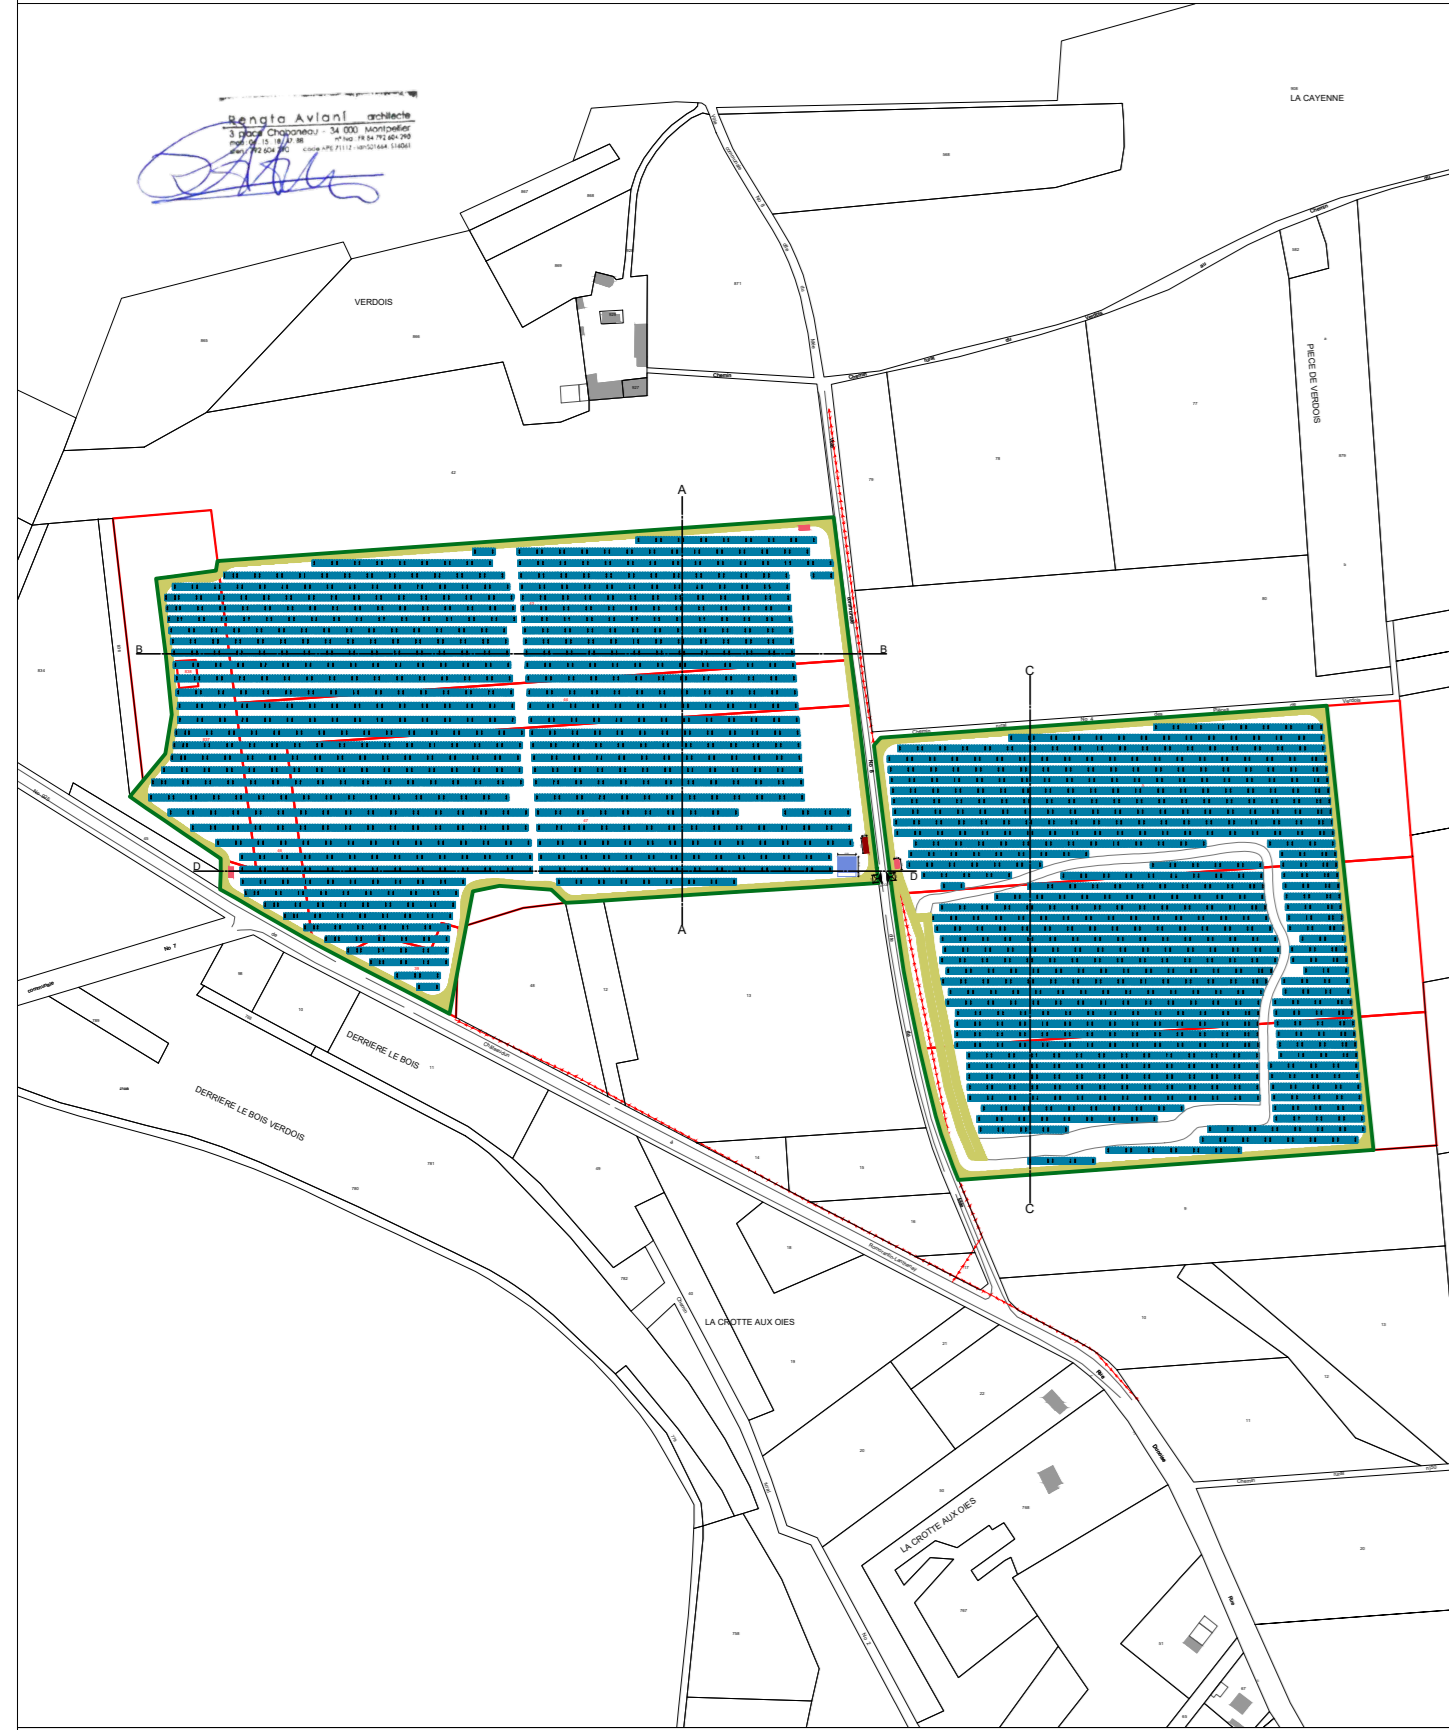

Projet de centrale photovoltaïque
Commune de Beauce la Romaine (41)

Plan de coupe - A0 - 1/500 - 11/05/2020

Coupe AA

Coupe BB

Coupe CC

Coupe DD