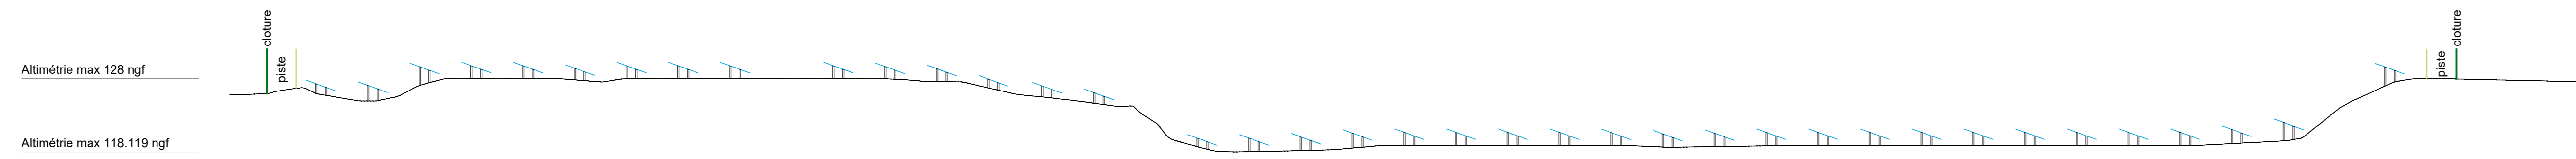

Projet de centrale photovoltaïque
Commune de Beauce la Romaine (41)

Plan de coupe - A0 - 1/500 - 11/05/2020

Coupe AA

Coupe BB

Coupe CC

Coupe DD