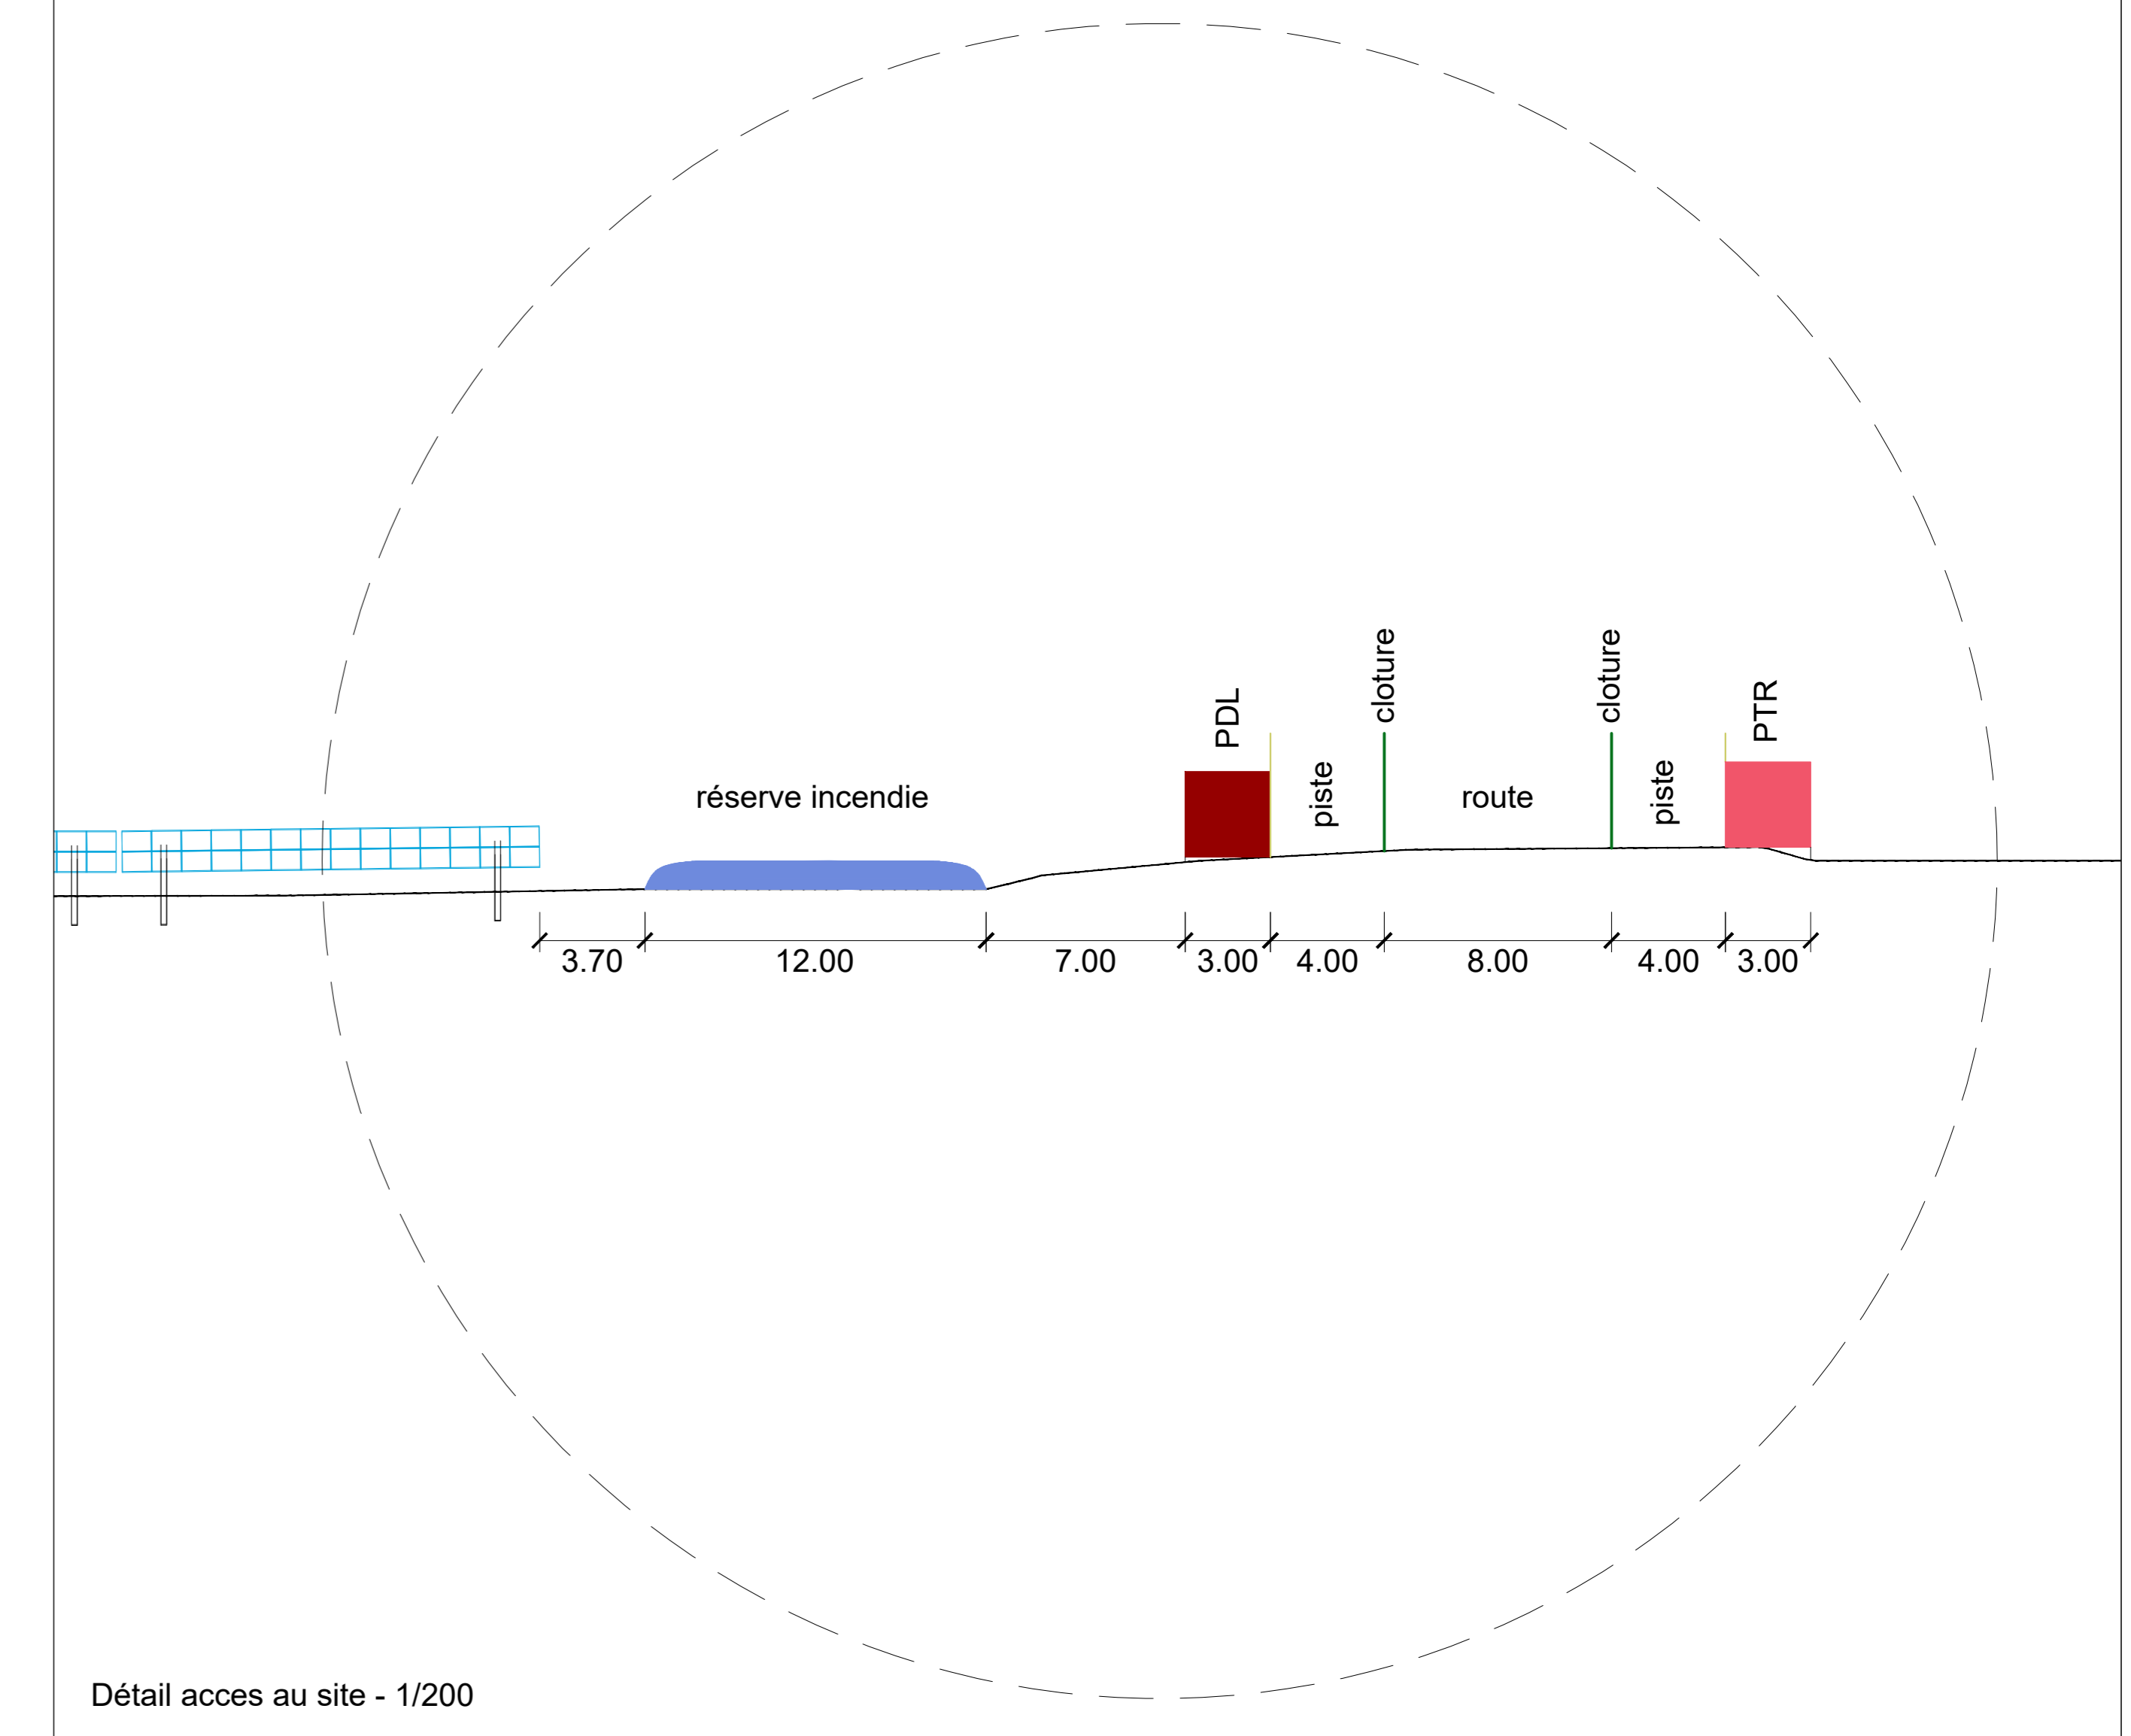

Projet de centrale photovoltaïque
Commune de Beauce la Romaine (41)

Plan de coupe - A0 - 1/500 - 11/05/2020

Coupe AA

Coupe BB

Coupe CC

Coupe DD