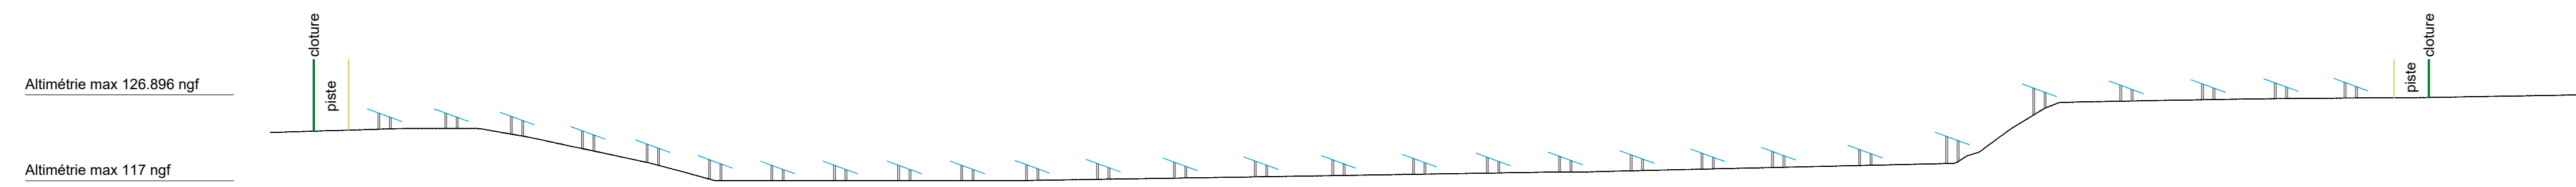

Projet de centrale photovoltaïque
Commune de Beauce la Romaine (41)

Plan de coupe - A0 - 1/500 - 11/05/2020

Coupe AA

Coupe BB

Coupe CC

Coupe DD